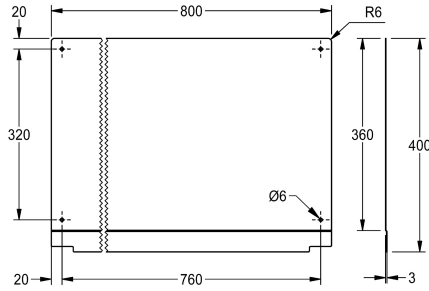

KWC PLANOX

Paroi arrière

Modell-Linie: PLANOX | PL8SB

Lavabos | Accessoires lavabos

KWC-No.

2030043805

Paroi arrière PLANOX, longueur 600 mm

2030043806

Longueur 800 mm

2030043807

Longueur 1200 mm

2030043808

Longueur 1600 mm

2030043809

Longueur 1800 mm

2030043810

Longueur 2400 mm

2030043811

Longueur 3000 mm

Largeur totale

600 mm

800 mm

1,200 mm

1,600 mm

1,800 mm

2,400 mm

3,000 mm

Dosseret pour lavabos rigoles PLANOX, acier inoxydable, surface satinée, épaisseur du matériau 0,8 mm, matériel de fixation inclus.

Dimensions 800 x 400 x 3 mm (L x H x P)

Données techniques

Matière

Acier inoxydable

Code du matériel

1.4301

Épaisseur de matière

0.8 mm

Profondeur totale

3 mm

Hauteur totale

400 mm

Largeur totale

800 mm

Finition de surface

Finition satinée

Type de montage

Montage mural

teamNumber

433042

sanitasTroeschNumber

7521 191