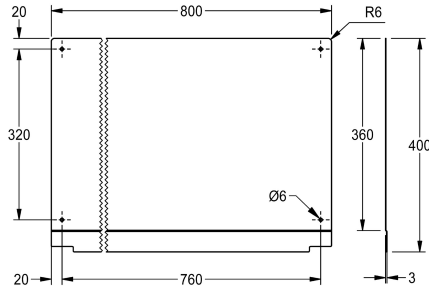

KWC PLANOX Parete paraspruzzi

Modell-Linie: PLANOX | PL8SB
Lavabi | Accessori per lavabi

KWC-No.

2030043805
Lunghezza 600 mm

2030043806
Lunghezza 800 mm

2030043807
Lunghezza 1200 mm

2030043808
Lunghezza 1600 mm

2030043809
Lunghezza 1800 mm

2030043810
Lunghezza 2400 mm

2030043811
Lunghezza 3000 mm

Larghezza complessiva

600 mm

800 mm

1,200 mm

1,600 mm

1,800 mm

2,400 mm

3,000 mm

Parete su lavelli a canale PLANOX, acciaio al nichel-cromo, superficie levigata opaca, spessore materiale 0,8 mm, incluso materiale di fissaggio.

Dimensioni 800 x 400 x 3 mm (L x A x P)

Dati tecnici

Materiale	Acciaio inox
Codice materiale	1.4301
Spessore del materiale	0,8 mm
Profondità totale	3 mm
Altezza totale	400 mm
Larghezza complessiva	800 mm
Finitura della superficie	Finitura satinata
Tipo di montaggio	Installazione a parete
teamNumber	433042
sanitasTroeschNumber	7521 191