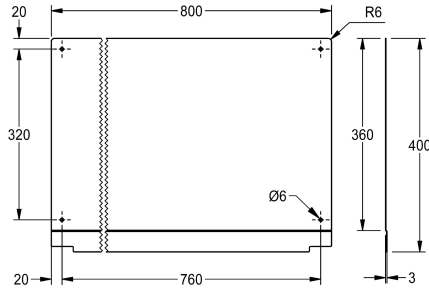

KWC PLANOX Parete paraspruzzi

Modell-Linie: PLANOX | PL8SB
Lavabi | Accessori per lavabi

KWC-No.

2030043805 Lunghezza 600 mm
2030043806 Lunghezza 800 mm
2030043807 Lunghezza 1200 mm
2030043808 Lunghezza 1600 mm
2030043809 Lunghezza 1800 mm
2030043810 Lunghezza 2400 mm
2030043811 Lunghezza 3000 mm

Larghezza complessiva

600 mm
800 mm
1,200 mm
1,600 mm
1,800 mm
2,400 mm
3,000 mm

Parete su lavelli a canale PLANOX, acciaio al nichel-cromo, superficie levigata opaca, spessore materiale 0,8 mm, incluso materiale di fissaggio.

Dimensioni 800 x 400 x 3 mm (L x A x P)

Dati tecnici

Materiale	Acciaio inox
Codice materiale	1.4301
Spessore del materiale	0,8 mm
Profondità totale	3 mm
Altezza totale	400 mm
Larghezza complessiva	800 mm
Finitura della superficie	Finitura satinata
Tipo di montaggio	Installazione a parete