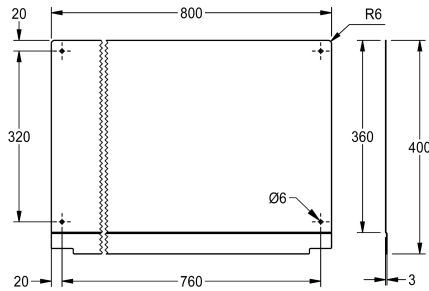

### KWC-No.

**2030043805**  
Lengte 600 mm

**2030043806**  
Lengte 800 mm

**2030043807**  
Lengte 1200 mm

**2030043808**  
Lengte 1600 mm

**2030043809**  
Lengte 1800 mm

**2030043810**  
Lengte 2400 mm

**2030043811**  
Lengte 3000 mm

### Totale breedte

600 mm

800 mm

1,200 mm

1,600 mm

1,800 mm

2,400 mm

3,000 mm

Achterwand voor PLANOX wasgoten, roestvrij staal, zijdemat oppervlak, materiaaldikte 0,8 mm, inclusief bevestigingsmateriaal.

Afmetingen 800 x 390 x 3 mm (B x H x D)

### Technical Data

Materiaal	Roestvrij staal
Materiaalcode	1.4301
Materiaaldikte	0.8 mm
Totale diepte	3 mm
Totale hoogte	400 mm
Totale breedte	800 mm
Oppervlakafwerking	Zijdeglans
Type montage	Wandmontage