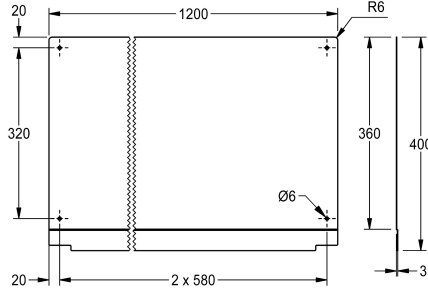

KWC PLANOX Taustalevy

Modell-Linie: PLANOX | PL12SB
Pesualtaat | Pesualtaiden täydentävät osat

KWC-No.

2030043805
Leveys 600 mm

2030043806
Leveys 800 mm

2030043807
Leveys 1200 mm

2030043808
Leveys 1600 mm

2030043809
Leveys 1800 mm

2030043810
Leveys 2400 mm

2030043811
Leveys 3000 mm

Kokonaisleveys

600 mm

800 mm

1,200 mm

1,600 mm

1,800 mm

2,400 mm

3,000 mm

Taustalevy PLANOX-pesukouruihin, krominikkeliterästä, mattapinta, materiaalin paksuus 0,8 mm, sisältää asennusmateriaali.

Mitat 1200 x 390 x 3 mm (L x K x S)

Tekniset tiedot

Materiaali	Ruostumaton teräs
Rst teräslaji	1.4301
Materiaalin vahvuus	0.8 mm
Kokonaissyvyys	3 mm
Kokonaiskorkeus	400 mm
Kokonaisleveys	1,200 mm
Pinnan viimeistely	Satiinipintainen
Asennustapa	Seinäasennus
lviCode	0

Ruostumaton teräs
1.4301
0.8 mm
3 mm
400 mm
1,200 mm
Satiinipintainen
Seinäasennus
0