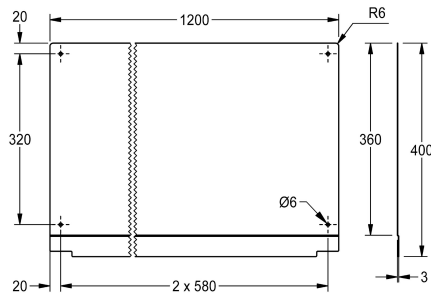

### KWC-No.

**2030043805**  
Lunghezza 600 mm

**2030043806**  
Lunghezza 800 mm

**2030043807**  
Lunghezza 1200 mm

**2030043808**  
Lunghezza 1600 mm

**2030043809**  
Lunghezza 1800 mm

**2030043810**  
Lunghezza 2400 mm

### Larghezza complessiva

600 mm

800 mm

1,200 mm

1,600 mm

1,800 mm

2,400 mm

3,000 mm

Parete su lavelli a canale PLANOX, acciaio al nichel-cromo, superficie levigata opaca, spessore materiale 0,8 mm, incluso materiale di fissaggio.

Dimensioni 1200 x 400 x 3 mm (L x A x P)

### Dati tecnici

Materiale	Acciaio inox
Codice materiale	1.4301
Spessore del materiale	0,8 mm
Profondità totale	3 mm
Altezza totale	400 mm
Larghezza complessiva	1,200 mm
Finitura della superficie	Finitura satinata
Tipo di montaggio	Installazione a parete
teamNumber	433043
sanitasTroeschNumber	7521 193