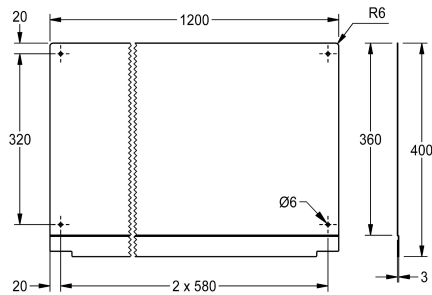

KWC PLANOX Parete paraspruzzi

Modell-Linie: PLANOX | PL12SB
Lavabi | Accessori per lavabi

KWC-No.

2030043805 Lunghezza 600 mm
2030043806 Lunghezza 800 mm
2030043807 Lunghezza 1200 mm
2030043808 Lunghezza 1600 mm
2030043809 Lunghezza 1800 mm
2030043810 Lunghezza 2400 mm
2030043811 Lunghezza 3000 mm

Larghezza complessiva

600 mm
800 mm
1,200 mm
1,600 mm
1,800 mm
2,400 mm
3,000 mm

Parete su lavelli a canale PLANOX, acciaio al nichel-cromo, superficie levigata opaca, spessore materiale 0,8 mm, incluso materiale di fissaggio.

Dimensioni 1200 x 400 x 3 mm (L x A x P)

Dati tecnici

Materiale	Acciaio inox
Codice materiale	1.4301
Spessore del materiale	0,8 mm
Profondità totale	3 mm
Altezza totale	400 mm
Larghezza complessiva	1,200 mm
Finitura della superficie	Finitura satinata
Tipo di montaggio	Installazione a parete