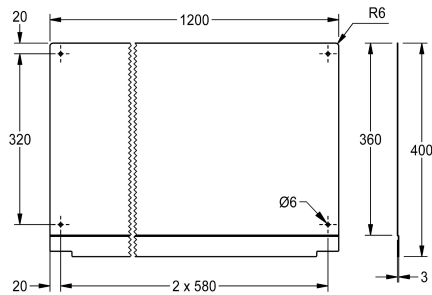

KWC PLANOX Achterpaneel

Modell-Linie: PLANOX | PL12SB
Wastafels | Toebehoren wastafels

KWC-No.

2030043805
Lengte 600 mm

2030043806
Lengte 800 mm

2030043807
Lengte 1200 mm

2030043808
Lengte 1600 mm

2030043809
Lengte 1800 mm

2030043810
Lengte 2400 mm

2030043811
Lengte 3000 mm

Totale breedte

600 mm

800 mm

1,200 mm

1,600 mm

1,800 mm

2,400 mm

3,000 mm

Achterwand voor PLANOX wasgoten, roestvrij staal, zijdemat oppervlak, materiaaldikte 0,8 mm, inclusief bevestigingsmateriaal.

Afmetingen 1200 x 390 x 3 mm (B x H x D)

Technical Data

Materiaal
Materiaalcode
Materiaaldikte
Totale diepte
Totale hoogte
Totale breedte
Oppervlakafwerking
Type montage

Roestvrij staal
1.4301
0.8 mm
3 mm
400 mm
1,200 mm
Zijdeglans
Wandmontage