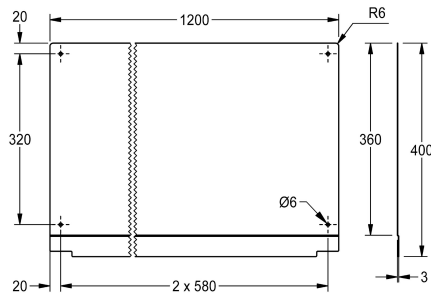

### KWC-No.

**2030043805**  
Lengte 600 mm

**2030043806**  
Lengte 800 mm

**2030043807**  
Lengte 1200 mm

**2030043808**  
Lengte 1600 mm

**2030043809**  
Lengte 1800 mm

**2030043810**  
Lengte 2400 mm

**2030043811**  
Lengte 3000 mm

### Totale breedte

600 mm

800 mm

1,200 mm

1,600 mm

1,800 mm

2,400 mm

3,000 mm

Achterwand voor PLANOX wasgoten, roestvrij staal, zijdemat oppervlak, materiaaldikte 0,8 mm, inclusief bevestigingsmateriaal.

Afmetingen 1200 x 390 x 3 mm (B x H x D)

### Technical Data

Materiaal
Materiaalcode
Materiaaldikte
Totale diepte
Totale hoogte
Totale breedte
Oppervlakafwerking
Type montage

Roestvrij staal
1.4301
0.8 mm
3 mm
400 mm
1,200 mm
Zijdeglans
Wandmontage