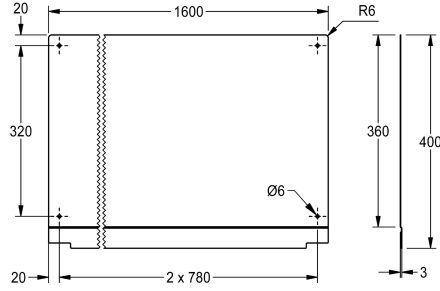

KWC PLANOX Taustalevy

Modell-Linie: PLANOX | PL16SB
Pesualtaat | Pesualtaiden täydentävät osat

KWC-No.

2030043805
Leveys 600 mm

2030043806
Leveys 800 mm

2030043807
Leveys 1200 mm

2030043808
Leveys 1600 mm

2030043809
Leveys 1800 mm

2030043810
Leveys 2400 mm

2030043811
Leveys 3000 mm

Kokonaisleveys

600 mm

800 mm

1,200 mm

1,600 mm

1,800 mm

2,400 mm

3,000 mm

Taustalevy PLANOX-pesukouruihin, krominikkeliterästä, mattapinta, materiaalin paksuus 0,8 mm, sisältää asennusmateriaali.

Mitat 1600 x 390 x 3 mm (L x K x S)

Tekniset tiedot

Materiaali	Ruostumaton teräs
Rst teräslaji	1.4301
Materiaalin vahvuus	0,8 mm
Kokonaissyvyys	3 mm
Kokonaiskorkeus	400 mm
Kokonaisleveys	1,600 mm
Pinnan viimeistely	Satiinipintainen
Asennustapa	Seinäasennus
lviCode	0

Ruostumaton teräs
1.4301
0,8 mm
3 mm
400 mm
1,600 mm
Satiinipintainen
Seinäasennus
0