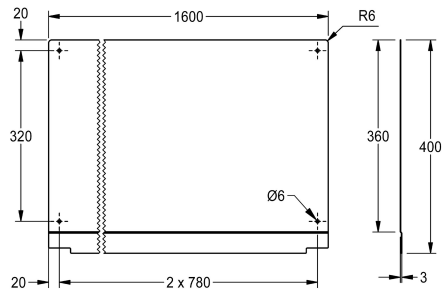

KWC PLANOX Parete paraspruzzi

Modell-Linie: PLANOX | PL16SB
Lavabi | Accessori per lavabi

KWC-No.

2030043805 Lunghezza 600 mm
2030043806 Lunghezza 800 mm
2030043807 Lunghezza 1200 mm
2030043808 Lunghezza 1600 mm
2030043809 Lunghezza 1800 mm
2030043810 Lunghezza 2400 mm
2030043811 Lunghezza 3000 mm

Larghezza complessiva

600 mm
800 mm
1,200 mm
1,600 mm
1,800 mm
2,400 mm
3,000 mm

Parete su lavelli a canale PLANOX, acciaio al nichel-cromo, superficie levigata opaca, spessore materiale 0,8 mm, incluso materiale di fissaggio.

Dimensioni 1600 x 400 x 3 mm (L x A x P)

Dati tecnici

Materiale	Acciaio inox
Codice materiale	1.4301
Spessore del materiale	0,8 mm
Profondità totale	3 mm
Altezza totale	400 mm
Larghezza complessiva	1,600 mm
Finitura della superficie	Finitura satinata
Tipo di montaggio	Installazione a parete
teamNumber	433044
sanitasTroeschNumber	7521 195