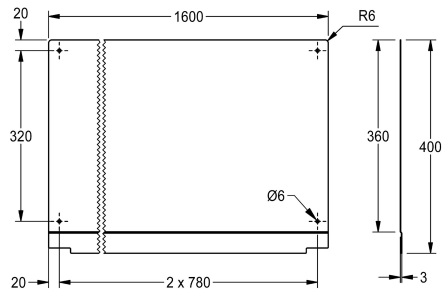

### KWC-No.

**2030043805**  
Lengte 600 mm

**2030043806**  
Lengte 800 mm

**2030043807**  
Lengte 1200 mm

**2030043808**  
Lengte 1600 mm

**2030043809**  
Lengte 1800 mm

**2030043810**  
Lengte 2400 mm

**2030043811**  
Lengte 3000 mm

### Totale breedte

600 mm

800 mm

1,200 mm

1,600 mm

1,800 mm

2,400 mm

3,000 mm

Achterwand voor PLANOX wasgoten, roestvrij staal, zijdemat oppervlak, materiaaldikte 0,8 mm, inclusief bevestigingsmateriaal.

Afmetingen 1600 x 390 x 3 mm (B x H x D)

### Technical Data

Materiaal
Materiaalcode
Materiaaldikte
Totale diepte
Totale hoogte
Totale breedte
Oppervlakafwerking
Type montage

Roestvrij staal
1.4301
0.8 mm
3 mm
400 mm
1,600 mm
Zijdeglans
Wandmontage