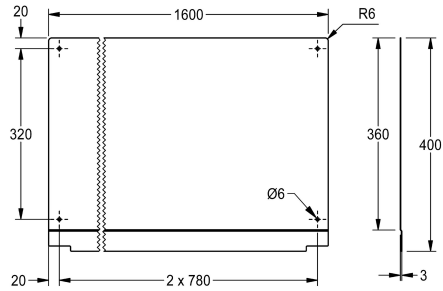

KWC PLANOX Achterpaneel

Modell-Linie: PLANOX | PL16SB
Wastafels | Toebehoren wastafels

KWC-No.

2030043805
Lengte 600 mm

2030043806
Lengte 800 mm

2030043807
Lengte 1200 mm

2030043808
Lengte 1600 mm

2030043809
Lengte 1800 mm

2030043810
Lengte 2400 mm

2030043811
Lengte 3000 mm

Totale breedte

600 mm

800 mm

1,200 mm

1,600 mm

1,800 mm

2,400 mm

3,000 mm

Achterwand voor PLANOX wasgoten, roestvrij staal, zijdemat oppervlak, materiaaldikte 0,8 mm, inclusief bevestigingsmateriaal.

Afmetingen 1600 x 390 x 3 mm (B x H x D)

Technical Data

Materiaal	Roestvrij staal
Materiaalcode	1.4301
Materiaaldikte	0.8 mm
Totale diepte	3 mm
Totale hoogte	400 mm
Totale breedte	1,600 mm
Oppervlakafwerking	Zijdeglans
Type montage	Wandmontage

Roestvrij staal
1.4301
0.8 mm
3 mm
400 mm
1,600 mm
Zijdeglans
Wandmontage