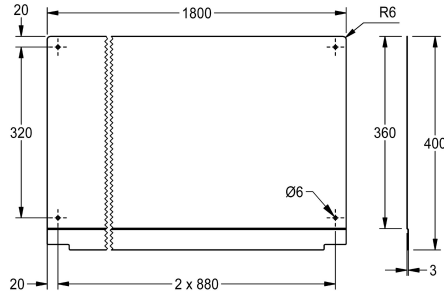

KWC PLANOX

Pared trasera

Modell-Linie: PLANOX | PL18SB

Lavabo | Accesorios de Lavabo

KWC-No.

2030043805

Longitud de 600 mm

2030043806

Longitud de 800 mm

2030043807

Longitud de 1200 mm

2030043808

Longitud de 1600 mm

2030043809

Longitud de 1800 mm

2030043810

Longitud de 2400 mm

2030043811

Longitud de 3000 mm

Anchura total

600 mm

800 mm

1,200 mm

1,600 mm

1,800 mm

2,400 mm

3,000 mm

Pared trasera para lavamanos colectivo PLANOX, acero de cromo-níquel, superficie pulida mate, espesor de material de 0,8 mm, incluye material de montaje.

Dimensiones 1800 x 400 x 3 mm (L x A x P)

Datos técnicos

Material

Acero inoxidable

Código

1.4301

Espesor del material

0,8 mm

Profundidad

3 mm

Altura

400 mm

Anchura total

1,800 mm

Acabado de superficie

Acabado satinado

Tipo de montaje

Montaje a pared