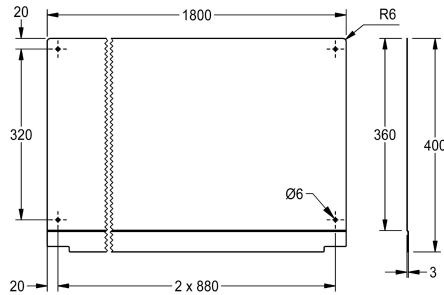

#### KWC-No.

**2030043805**

Paroi arrière PLANOX, longueur 600 mm

**2030043806**

Longueur 800 mm

**2030043807**

Longueur 1200 mm

**2030043808**

Longueur 1600 mm

**2030043809**

Longueur 1800 mm

**2030043810**

Longueur 2400 mm

**2030043811**

Longueur 3000 mm

#### Largeur totale

600 mm

800 mm

1,200 mm

1,600 mm

1,800 mm

2,400 mm

3,000 mm

Dosseret pour lavabos rigoles PLANOX, acier inoxydable, surface satinée, épaisseur du matériau 0,8 mm, matériel de fixation inclus.

Dimensions 1800 x 400 x 3 mm (L x H x P)