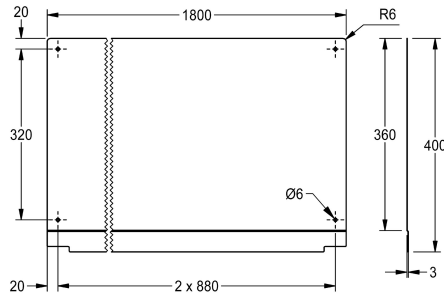

### KWC-No.

**2030043805**  
Lunghezza 600 mm

**2030043806**  
Lunghezza 800 mm

**2030043807**  
Lunghezza 1200 mm

**2030043808**  
Lunghezza 1600 mm

**2030043809**  
Lunghezza 1800 mm

**2030043810**  
Lunghezza 2400 mm

### Larghezza complessiva

600 mm

800 mm

1,200 mm

1,600 mm

1,800 mm

2,400 mm

3,000 mm

Parete su lavelli a canale PLANOX, acciaio al nichel-cromo, superficie levigata opaca, spessore materiale 0,8 mm, incluso materiale di fissaggio.

Dimensioni 1800 x 400 x 3 mm (L x A x P)

### Dati tecnici

Materiale	Acciaio inox
Codice materiale	1.4301
Spessore del materiale	0,8 mm
Profondità totale	3 mm
Altezza totale	400 mm
Larghezza complessiva	1,800 mm
Finitura della superficie	Finitura satinata
Tipo di montaggio	Installazione a parete
teamNumber	433045
sanitasTroeschNumber	7521 196