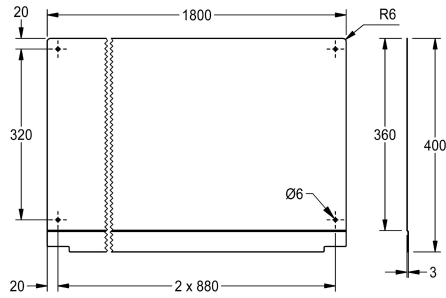

KWC PLANOX Parete paraspruzzi

Modell-Linie: PLANOX | PL18SB
Lavabi | Accessori per lavabi

KWC-No.

2030043805
Lunghezza 600 mm

2030043806
Lunghezza 800 mm

2030043807
Lunghezza 1200 mm

2030043808
Lunghezza 1600 mm

2030043809
Lunghezza 1800 mm

2030043810
Lunghezza 2400 mm

2030043811
Lunghezza 3000 mm

Larghezza complessiva

600 mm

800 mm

1,200 mm

1,600 mm

1,800 mm

2,400 mm

3,000 mm

Parete su lavelli a canale PLANOX, acciaio al nichel-cromo, superficie levigata opaca, spessore materiale 0,8 mm, incluso materiale di fissaggio.

Dimensioni 1800 x 400 x 3 mm (L x A x P)

Dati tecnici

Materiale	Acciaio inox
Codice materiale	1.4301
Spessore del materiale	0,8 mm
Profondità totale	3 mm
Altezza totale	400 mm
Larghezza complessiva	1,800 mm
Finitura della superficie	Finitura satinata
Tipo di montaggio	Installazione a parete