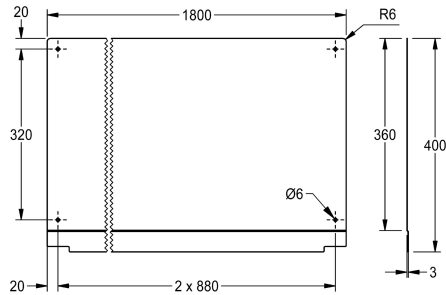

KWC PLANOX Achterpaneel

Modell-Linie: PLANOX | PL18SB
Wastafels | Toebehoren wastafels

KWC-No.

2030043805
Lengte 600 mm

2030043806
Lengte 800 mm

2030043807
Lengte 1200 mm

2030043808
Lengte 1600 mm

2030043809
Lengte 1800 mm

2030043810
Lengte 2400 mm

2030043811
Lengte 3000 mm

Totale breedte

600 mm

800 mm

1,200 mm

1,600 mm

1,800 mm

2,400 mm

3,000 mm

Achterwand voor PLANOX wasgoten, roestvrij staal, zijdemat oppervlak, materiaaldikte 0,8 mm, inclusief bevestigingsmateriaal.

Afmetingen 1800 x 390 x 3 mm (B x H x D)

Technical Data

Materiaal
Materiaalcode
Materiaaldikte
Totale diepte
Totale hoogte
Totale breedte
Oppervlakafwerking
Type montage

Roestvrij staal
1.4301
0.8 mm
3 mm
400 mm
1,800 mm
Zijdeglans
Wandmontage