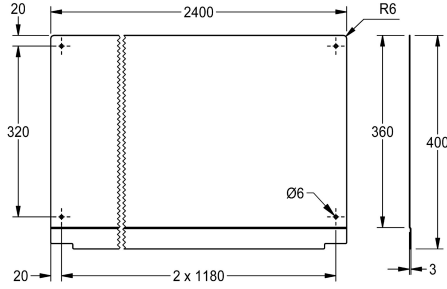

KWC PLANOX

Pared trasera

Modell-Linie: PLANOX | PL24SB

Lavabo | Accesorios de Lavabo

KWC-No.

2030043805
Longitud de 600 mm

2030043806
Longitud de 800 mm

2030043807
Longitud de 1200 mm

2030043808
Longitud de 1600 mm

2030043809
Longitud de 1800 mm

2030043810
Longitud de 2400 mm

2030043811
Longitud de 3000 mm

Anchura total

600 mm

800 mm

1,200 mm

1,600 mm

1,800 mm

2,400 mm

3,000 mm

Pared trasera para lavamanos colectivo PLANOX, acero de cromo-níquel, superficie pulida mate, espesor de material de 0,8 mm, incluye material de montaje.

Dimensiones 2400 x 400 x 3 mm (L x A x P)

Datos técnicos

Material	Acero inoxidable
Código	1.4301
Espesor del material	0,8 mm
Profundidad	3 mm
Altura	400 mm
Anchura total	2,400 mm
Acabado de superficie	Acabado satinado
Tipo de montaje	Montaje a pared