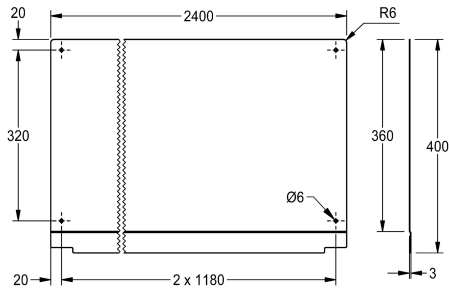

KWC PLANOX Parete paraspruzzi

Modell-Linie: PLANOX | PL24SB
Lavabi | Accessori per lavabi

KWC-No.

2030043805
Lunghezza 600 mm

2030043806
Lunghezza 800 mm

2030043807
Lunghezza 1200 mm

2030043808
Lunghezza 1600 mm

2030043809
Lunghezza 1800 mm

2030043810
Lunghezza 2400 mm

2030043811
Lunghezza 3000 mm

Larghezza complessiva

600 mm

800 mm

1,200 mm

1,600 mm

1,800 mm

2,400 mm

3,000 mm

Parete su lavelli a canale PLANOX, acciaio al nichel-cromo, superficie levigata opaca, spessore materiale 0,8 mm, incluso materiale di fissaggio.

Dimensioni 2400 x 400 x 3 mm (L x A x P)

Dati tecnici

Materiale	Acciaio inox
Codice materiale	1.4301
Spessore del materiale	0,8 mm
Profondità totale	3 mm
Altezza totale	400 mm
Larghezza complessiva	2,400 mm
Finitura della superficie	Finitura satinata
Tipo di montaggio	Installazione a parete