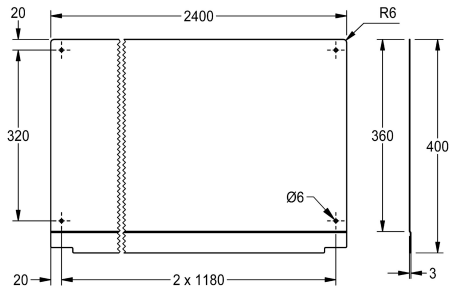

### KWC-No.

**2030043805**  
Lengte 600 mm

**2030043806**  
Lengte 800 mm

**2030043807**  
Lengte 1200 mm

**2030043808**  
Lengte 1600 mm

**2030043809**  
Lengte 1800 mm

**2030043810**  
Lengte 2400 mm

**2030043811**  
Lengte 3000 mm

### Totale breedte

600 mm

800 mm

1,200 mm

1,600 mm

1,800 mm

2,400 mm

3,000 mm

Achterwand voor PLANOX wasgoten, roestvrij staal, zijdemat oppervlak, materiaaldikte 0,8 mm, inclusief bevestigingsmateriaal.

Afmetingen 2400 x 390 x 3 mm (B x H x D)

### Technical Data

Materiaal
Materiaalcode
Materiaaldikte
Totale diepte
Totale hoogte
Totale breedte
Oppervlakafwerking
Type montage

Roestvrij staal
1.4301
0.8 mm
3 mm
400 mm
2,400 mm
Zijdeglans
Wandmontage