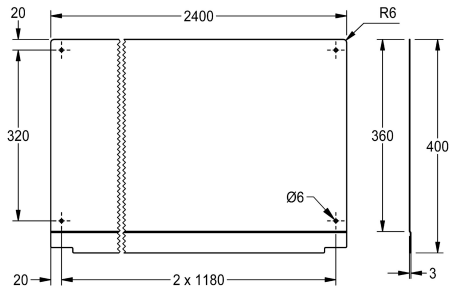

KWC PLANOX Achterpaneel

Modell-Linie: PLANOX | PL24SB
Wastafels | Toebehoren wastafels

KWC-No.

2030043805
Lengte 600 mm

2030043806
Lengte 800 mm

2030043807
Lengte 1200 mm

2030043808
Lengte 1600 mm

2030043809
Lengte 1800 mm

2030043810
Lengte 2400 mm

2030043811
Lengte 3000 mm

Totale breedte

600 mm

800 mm

1,200 mm

1,600 mm

1,800 mm

2,400 mm

3,000 mm

Achterwand voor PLANOX wasgoten, roestvrij staal, zijdemat oppervlak, materiaaldikte 0,8 mm, inclusief bevestigingsmateriaal.

Afmetingen 2400 x 390 x 3 mm (B x H x D)

Technical Data

Materiaal	Roestvrij staal
Materiaalcode	1.4301
Materiaaldikte	0.8 mm
Totale diepte	3 mm
Totale hoogte	400 mm
Totale breedte	2,400 mm
Oppervlakafwerking	Zijdeglans
Type montage	Wandmontage

Roestvrij staal
1.4301
0.8 mm
3 mm
400 mm
2,400 mm
Zijdeglans
Wandmontage