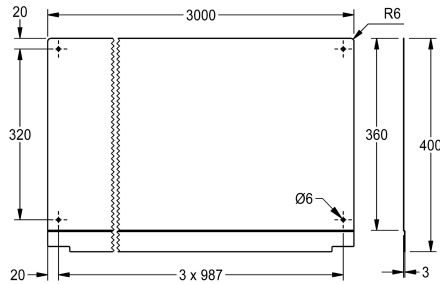

KWC PLANOX Paroi arrière

Modell-Linie: PLANOX | PL30SB
Lavabos | Accessoires lavabos

KWC-No.

2030043805 Paroi arrière PLANOX, longueur 600 mm
2030043806 Longueur 800 mm
2030043807 Longueur 1200 mm
2030043808 Longueur 1600 mm
2030043809 Longueur 1800 mm
2030043810 Longueur 2400 mm
2030043811 Longueur 3000 mm

Largeur totale

600 mm
800 mm
1,200 mm
1,600 mm
1,800 mm
2,400 mm
3,000 mm

Dosseret pour lavabos rigoles PLANOX, acier inoxydable, surface satinée, épaisseur du matériau 0,8 mm, matériel de fixation inclus.

Dimensions 3000 x 400 x 3 mm (L x H x P)

Données techniques

Matière	Acier inoxydable
Code du matériel	1.4301
Épaisseur de matière	0,8 mm
Profondeur totale	3 mm
Hauteur totale	400 mm
Largeur totale	3,000 mm
Finition de surface	Finition satinée
Type de montage	Montage mural