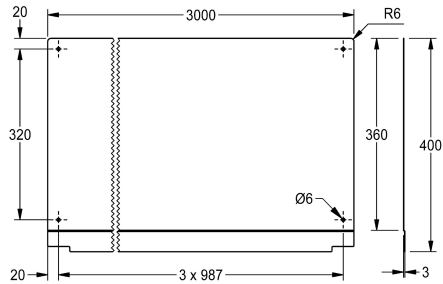

KWC PLANOX

Paroi arrière

Modell-Linie: PLANOX | PL30SB

Lavabos | Accessoires lavabos

KWC-No.

2030043805

Paroi arrière PLANOX, longueur 600 mm

2030043806

Longueur 800 mm

2030043807

Longueur 1200 mm

2030043808

Longueur 1600 mm

2030043809

Longueur 1800 mm

2030043810

Longueur 2400 mm

2030043811

Longueur 3000 mm

Largeur totale

600 mm

800 mm

1,200 mm

1,600 mm

1,800 mm

2,400 mm

3,000 mm

Dosseret pour lavabos rigoles PLANOX, acier inoxydable, surface satinée, épaisseur du matériau 0,8 mm, matériel de fixation inclus.

Dimensions 3000 x 400 x 3 mm (L x H x P)

Données techniques

Matière

Acier inoxydable

Code du matériel

1.4301

Épaisseur de matière

0.8 mm

Profondeur totale

3 mm

Hauteur totale

400 mm

Largeur totale

3,000 mm

Finition de surface

Finition satinée

Type de montage

Montage mural

teamNumber

433047

sanitasTroeschNumber

7521 199