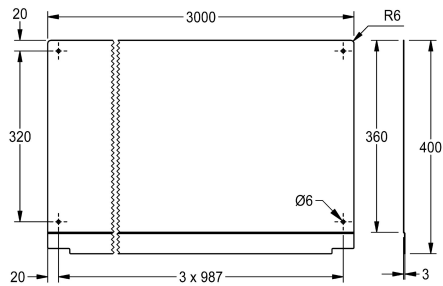

KWC PLANOX Achterpaneel

Modell-Linie: PLANOX | PL30SB
Wastafels | Toebehoren wastafels

KWC-No.

2030043805
Lengte 600 mm

2030043806
Lengte 800 mm

2030043807
Lengte 1200 mm

2030043808
Lengte 1600 mm

2030043809
Lengte 1800 mm

2030043810
Lengte 2400 mm

2030043811
Lengte 3000 mm

Totale breedte

600 mm

800 mm

1,200 mm

1,600 mm

1,800 mm

2,400 mm

3,000 mm

Achterwand voor PLANOX wasgoten, roestvrij staal, zijdemat oppervlak, materiaaldikte 0,8 mm, inclusief bevestigingsmateriaal.

Afmetingen 3000 x 390 x 3 mm (B x H x D)

Technical Data

Materiaal
Materiaalcode
Materiaaldikte
Totale diepte
Totale hoogte
Totale breedte
Oppervlakafwerking
Type montage

Roestvrij staal
1.4301
0.8 mm
3 mm
400 mm
3,000 mm
Zijdeglans
Wandmontage