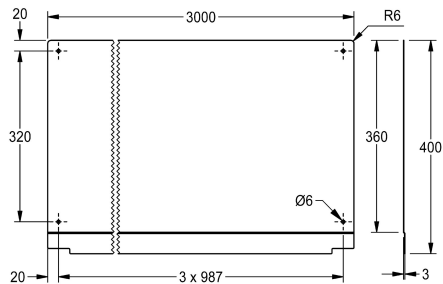

KWC PLANOX Ścianka tylna

Modell-Linie: PLANOX | PL30SB
Umywalki | Wyposażenie dodatkowe do umywarek

KWC-No.

2030043805
Długość 600 mm

2030043806
Długość 800 mm

2030043807
Długość 1200 mm

2030043808
Długość 1600 mm

2030043809
Długość 1800 mm

2030043810
Długość 2400 mm

2030043811
Długość 3000 mm

Łączna szerokość

600 mm

800 mm

1,200 mm

1,600 mm

1,800 mm

2,400 mm

3,000 mm

Tylna ścianka do umywarek rynnowych PLANOX, ze stali szlachetnej, powierzchnia szlifowana matowa, grubość materiału 0,8 mm, w komplecie elementy montażowe.

Wymiary (szer. x wys. x głęb.): 3000 x 400 x 3 mm

Dane techniczne

Materiał

Stal szlachetna

Kod materiałowy

1.4301

Grubość materiału

0,8 mm

Łączna głębokość