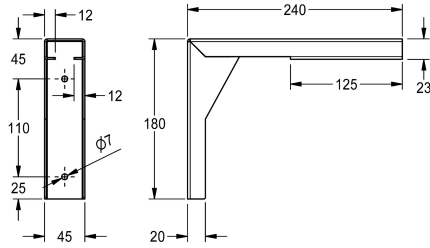

KWC PLANOX Konsole

Modell-Linie: **PLANOX | PL18SU**
Waschtische & Waschrinnen | Zubehör Waschtische

KWC-Nr.

2030043812

PLANOX Konsole, Abmessungen 45 x 170 x 240 mm (B x H x T)

Konsole für PLANOX Waschrinnen, Wandmontage,
Chromnickelstahl, Materialstärke 2 mm, inklusive
Befestigungsmaterial.

Abmessungen 45 x 180 x 240 mm (B x H x T)

Technische Daten

Gesamttiefe	240 mm
Gesamthöhe	180 mm
Gesamtbreite	45 mm
teamNumber	433048
sanitasTroeschNumber	7521 182