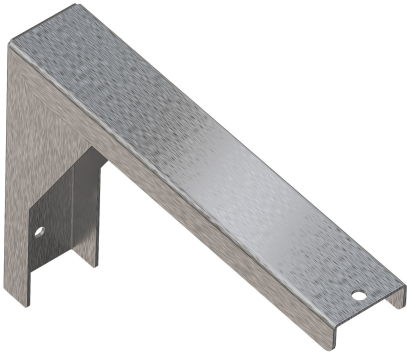

KWC PLANOX Konsole

Modell-Linie: **PLANOX | PL18SU**
Waschtische & Waschrinnen | Zubehör Waschtische

KWC-Nr.

2030043812

PLANOX Konsole, Abmessungen 45 x 170 x 240 mm (B x H x T)

Konsole für PLANOX Waschrinnen, Wandmontage,
Chromnickelstahl, Materialstärke 2 mm, inklusive
Befestigungsmaterial.

Abmessungen 45 x 180 x 240 mm (B x H x T)

Technische Daten

Gesamttiefe	240 mm
Gesamthöhe	180 mm
Gesamtbreite	45 mm
teamNumber	433048
sanitasTroeschNumber	7521 182