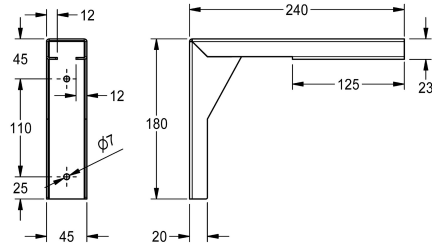

KWC PLANOX Konsole

Modell-Linie: **PLANOX | PL18SU**
Waschtische & Waschrinnen | Zubehör Waschtische

KWC-Nr.

2030043812

PLANOX Konsole, Abmessungen 45 x 170 x 240 mm (B x H x T)

Konsole für PLANOX Waschrinnen, Wandmontage,
Chromnickelstahl, Materialstärke 2 mm, inklusive
Befestigungsmaterial.

Abmessungen 45 x 180 x 240 mm (B x H x T)

Technische Daten

Gesamttiefe	240 mm
Gesamthöhe	180 mm
Gesamtbreite	45 mm