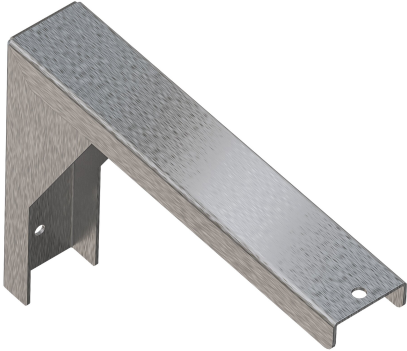

KWC PLANOX Kiinnityskannake

Modell-Linie: PLANOX | PL18SU
Pesualtaat | Pesualtaiden täydentävät osat

KWC-No.

2030043812

Mitat 45 x 170 x 240 mm (L x K x S)

Kiinnityskannake PLANOX-pesukouruihin, seinäasennus, krominikkeliterästä, materiaalin paksuus 2 mm, sisältää asennusmateriaalin.

Mitat 45 x 170 x 240 mm (L x K x S)

Tekniset tiedot

Kokonaissyvyys

240 mm

Kokonaiskorkeus

180 mm

Kokonaisleveys

45 mm