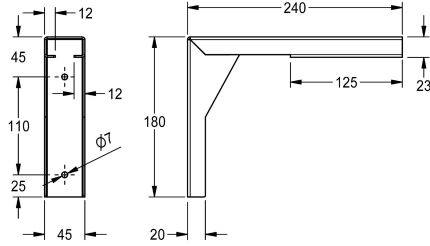

KWC PLANOX Kiinnityskannake

Modell-Linie: PLANOX | PL18SU
Pesualtaat | Pesualtaiden täydentävät osat

KWC-No.

2030043812

Mitat 45 x 170 x 240 mm (L x K x S)

Kiinnityskannake PLANOX-pesukouruihin, seinäasennus, krominikkeliterästä, materiaalin paksuus 2 mm, sisältää asennusmateriaalin.

Mitat 45 x 170 x 240 mm (L x K x S)

Tekniset tiedot

Kokonaissyvyys

240 mm

Kokonaiskorkeus

180 mm

Kokonaisleveys

45 mm