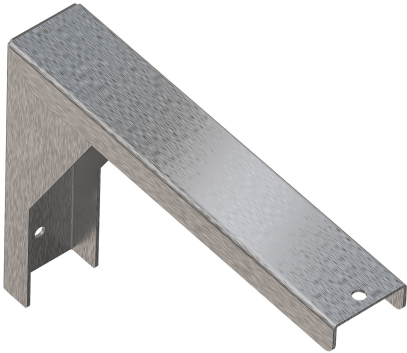

KWC PLANOX Console

Modell-Linie: PLANOX | PL18SU
Lavabos | Accessoires lavabos

KWC-No.

2030043812

Console pour lavabos rigoles PLANOX, dimensions
45 x 170 x 240 mm (L x H x P)

Console pour lavabos rigoles PLANOX, montage mural, en acier
inoxydable, épaisseur du matériau 2 mm. Matériel de fixation inclus.

Dimensions 45 x 180 x 240 mm (L x H x P)

Données techniques

Profondeur totale

240 mm

Hauteur totale

180 mm

Largeur totale

45 mm