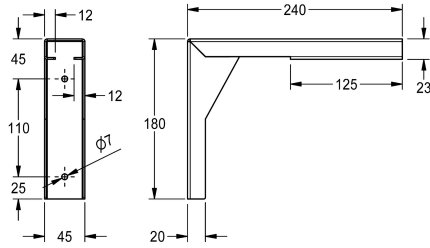

KWC PLANOX Console

Modell-Linie: PLANOX | PL18SU
Lavabos | Accessoires lavabos

KWC-No.

2030043812

Console pour lavabos rigoles PLANOX, dimensions
45 x 170 x 240 mm (L x H x P)

Console pour lavabos rigoles PLANOX, montage mural, en acier
inoxydable, épaisseur du matériau 2 mm. Matériel de fixation inclus.

Dimensions 45 x 180 x 240 mm (L x H x P)

Données techniques

Profondeur totale

240 mm

Hauteur totale

180 mm

Largeur totale

45 mm