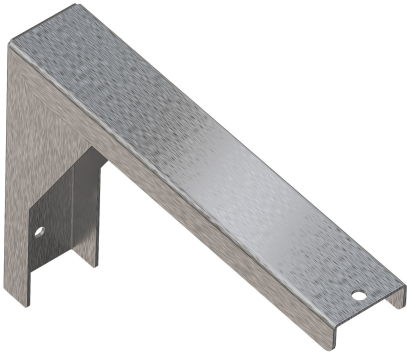

KWC PLANOX Console

Modell-Linie: PLANOX | PL18SU
Lavabos | Accessoires lavabos

KWC-No.

2030043812

Console pour lavabos rigoles PLANOX, dimensions
45 x 170 x 240 mm (L x H x P)

Console pour lavabos rigoles PLANOX, montage mural, en acier
inoxydable, épaisseur du matériau 2 mm. Matériel de fixation inclus.

Dimensions 45 x 180 x 240 mm (L x H x P)

Données techniques

Profondeur totale	240 mm
Hauteur totale	180 mm
Largeur totale	45 mm
teamNumber	433048
sanitasTroeschNumber	7521 182