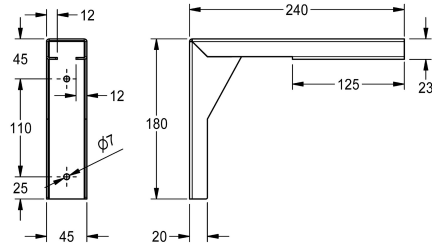

KWC PLANOX Console

Modell-Linie: PLANOX | PL18SU
Lavabos | Accessoires lavabos

KWC-No.

2030043812

Console pour lavabos rigoles PLANOX, dimensions
45 x 170 x 240 mm (L x H x P)

Console pour lavabos rigoles PLANOX, montage mural, en acier
inoxydable, épaisseur du matériau 2 mm. Matériel de fixation inclus.

Dimensions 45 x 180 x 240 mm (L x H x P)

Données techniques

Profondeur totale	240 mm
Hauteur totale	180 mm
Largeur totale	45 mm
teamNumber	433048
sanitasTroeschNumber	7521 182