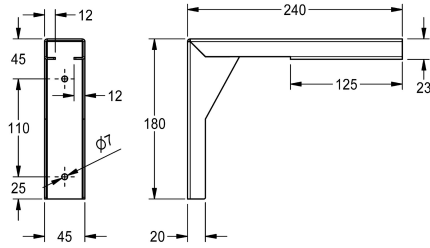

KWC PLANOX

Staffa

Modell-Linie: PLANOX | PL18SU

Lavabi | Accessori per lavabi

KWC-No.

2030043812

Dimensioni 45 x 170 x 240 mm (L x A x P)

Staffa per lavelli a canale PLANOX, installazione a parete, acciaio al nichel-cromo, spessore materiale 2 mm, incluso materiale di fissaggio.

Dimensioni 45 x 180 x 240 mm (L x A x P)

Dati tecnici

Profondità totale

240 mm

Altezza totale

180 mm

Larghezza complessiva

45 mm