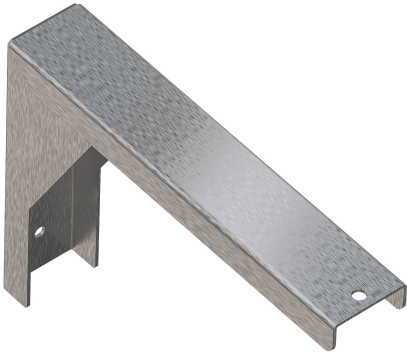

KWC PLANOX

Staffa

Modell-Linie: PLANOX | PL18SU

Lavabi | Accessori per lavabi

KWC-No.

2030043812

Dimensioni 45 x 170 x 240 mm (L x A x P)

Staffa per lavelli a canale PLANOX, installazione a parete, acciaio al nichel-cromo, spessore materiale 2 mm, incluso materiale di fissaggio.

Dimensioni 45 x 180 x 240 mm (L x A x P)

Dati tecnici

Profondità totale

240 mm

Altezza totale

180 mm

Larghezza complessiva

45 mm