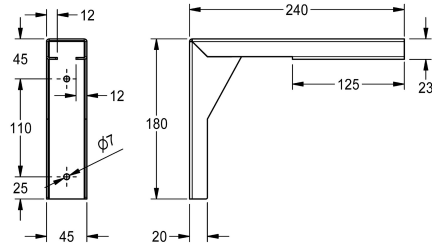

KWC PLANOX Console

Modell-Linie: PLANOX | PL18SU
Wastafels | Toebehoren wastafels

KWC-No.

2030043812

Afmetingen 45 x 170 x 240 mm (B x H x D)

Bevestigingssteun voor PLANOX wasgoten, wandmontage, roestvrij staal, materiaaldikte 2 mm, inclusief bevestigingsmateriaal.

Afmetingen 45 x 170 x 240 mm (B x H x D)

Technical Data

Totale diepte

240 mm

Totale hoogte

180 mm

Totale breedte

45 mm