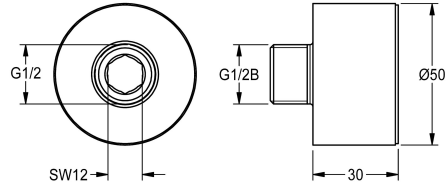

KWC

Verlängerungsadapter für F3E Wandventil

Modell-Linie: F3 | ACEV1001

Wascharmaturen | Zubehör Armaturen

KWC-Nr.

2030043823

Verlängerungsadapter, 30 mm, 1x stapelbar, Messing poliert verchromt

Verlängerungsadapter für F3E Wandventil, 30 mm, maximal 1 x stapelbar, Messing poliert verchromt.