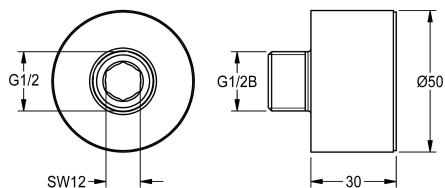

### Adaptador alargador para válvula de pared F3E

Modell-Linie: F3 | ACEV1001

Griferías de lavabo | Accesorio Grifos

#### KWC-No.

**2030043823**

Adaptador alargador para válvula de pared F3E, 30 mm, apilable 1 vez como máximo, latón cromado de alto brillo.

Adaptador alargador para válvula de pared F3E, 30 mm, apilable 1 vez como máximo, latón cromado de alto brillo.