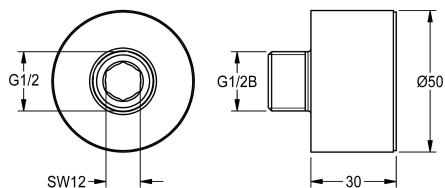

KWC

Rallonge pour F3E robinet mural

Modell-Linie: F3 | ACEV1001

Robinetteries | Accessoires robinetteries

KWC-No.

2030043823

Rallonge pour F3E robinet mural

Rallonge pour F3E robinet mural, 30 mm, maximum 1 x empilable, en laiton poli chromé.