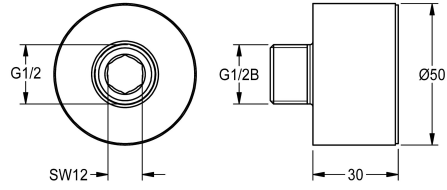

KWC

Rallonge pour F3E robinet mural

Modell-Linie: F3 | ACEV1001

Robinetteries | Accessoires robinetteries

KWC-No.

2030043823

Rallonge pour F3E robinet mural

Rallonge pour F3E robinet mural, 30 mm, maximum 1 x empilable, en laiton poli chromé.