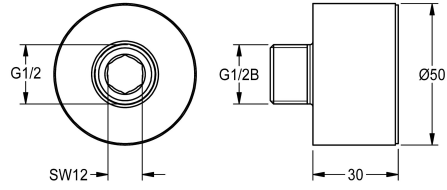

KWC

Adattatore estensione ACEV1001

Modell-Linie: F3 | ACEV1001

Rubinetterie per bagni | Accessori per rubinetteria

KWC-No.

2030043823

Adattatore estensione, 30 mm

Adattatore estensione per rubinetto installazione a parete F3E, 30mm, un massimo di 1 x impilabile, in ottone cromato