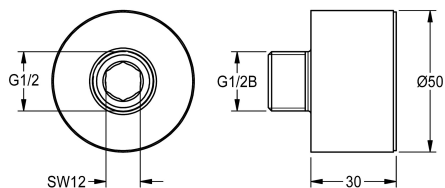

## KWC Verlengstuk

Modell-Linie: F3 | ACEV1001  
Kranen | Accessoires voor kranen

### KWC-No.

**2030043823**

Verlengstuk, 30 mm, maximaal 1x stapelbaar, messing gepolijst verchroomd

Verlengstuk voor F3E wandkraan, 30 mm, maximaal 1x stapelbaar, messing gepolijst verchroomd.