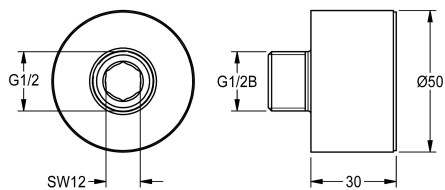

KWC Verlengstuk

Modell-Linie: F3 | ACEV1001
Kranen | Accessoires voor kranen

KWC-No.

2030043823

Verlengstuk, 30 mm, maximaal 1x stapelbaar, messing gepolijst verchroomd

Verlengstuk voor F3E wandkraan, 30 mm, maximaal 1x stapelbaar, messing gepolijst verchroomd.