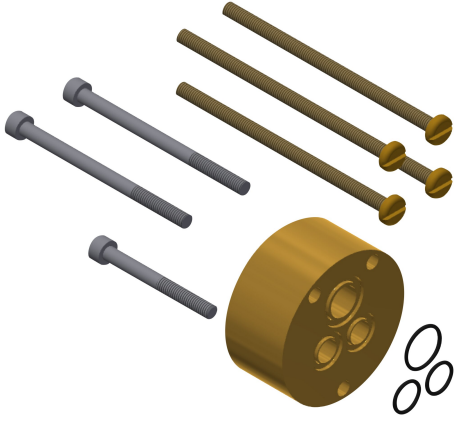

## KWC

Kit prolongateur pour mitigeur monolevier F5L

Modell-Linie: F5 | ACLM2002

Douches | Accessoires

### KWC-No.

**2030044779**

Kit prolongateur pour mitigeur monolevier F5L-Mix DN 15

Kit prolongateur pour mitigeur monocommande F5L-Mix DN 15 pour montage mural, pour compensation de profondeur 25 mm.

### Données techniques

Unité de remplissage

1

Unité de mesure

Pièce

teamNumber

0