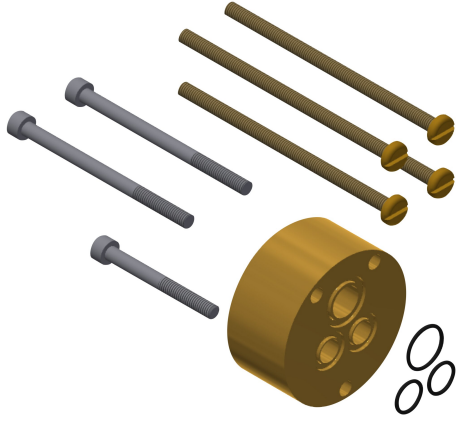

KWC

Set di prolunga per miscelatore monocomando F5L DN 15

Modell-Linie: F5 | ACLM2002

Rubinerie per doccia | Accessori per doccia

KWC-No.

2030044779

Set di prolunga per miscelatore monocomando F5L-Mix DN 15

Kit di prolunga per miscelatore monocomando F5L-Mix DN 15 per montaggio a parete, per compensazione profondità di 25 mm.

Dati tecnici

Capacità

1

Quantità UOM

Pezzi

teamNumber

0