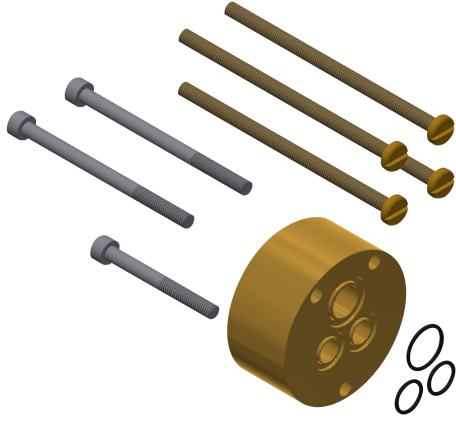

KWC

Set di prolunga per miscelatore monocomando F5L DN 15

Modell-Linie: F5 | ACLM2002

Rubinerie per doccia | Accessori per doccia

KWC-No.

2030044779

Set di prolunga per miscelatore monocomando F5L-Mix DN 15

Kit di prolunga per miscelatore monocomando F5L-Mix DN 15 per montaggio a parete, per compensazione profondità di 25 mm.

Dati tecnici

Capacità

1

Quantità UOM

Pezzi