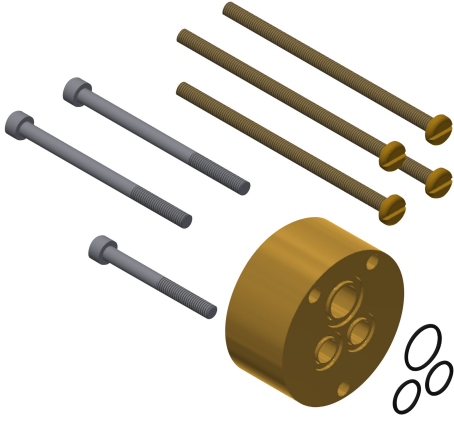

## KWC

Zestaw przedłużający do baterii jednouchwytowej z mieszaczem F5L

Modell-Linie: F5 | ACLM2002

Armatura natryskowa | Wyposażenie dodatkowe do armatur natryskowych

### KWC-No.

**2030044779**

Zestaw przedłużający do wyrównania głębokości 25 mm

Zestaw przedłużający do jednouchwytowej baterii z mieszaczem F5L-Mix DN 15 do zabudowy podtynkowej, do wyrównania

głębokości 25 mm.