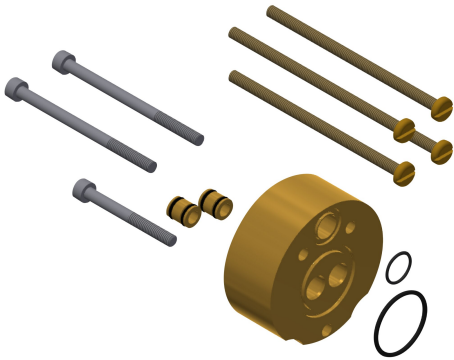

### Prodlužovací sada

Modell-Linie: F5 | ACSM2001

Sprchové armatury | Příslušenství Sprchy

#### KWC-No.

**2030044781**

Prodlužovací sada pro vyrovnání hloubky 25 mm

Prodlužovací sada pro samouzavírací jednopákovou směšovací baterii F5S-Mix DN 15 k instalaci pod omítku, pro hloubkové

vyrovnání 25 mm.