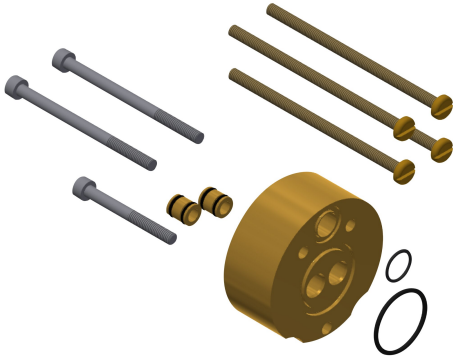

### Verlängerungsset für F5S-Mix

Modell-Linie: F5 | ACSM2001

Duscharmaturen | Zubehör Duschen

#### KWC-Nr.

**2030044781**

Verlängerungsset für Tiefenausgleich 25 mm

Verlängerungsset für F5S-Mix Selbstschluss-Eingriffmischer DN 15 zum Wandeinbau, für Tiefenausgleich 25 mm.