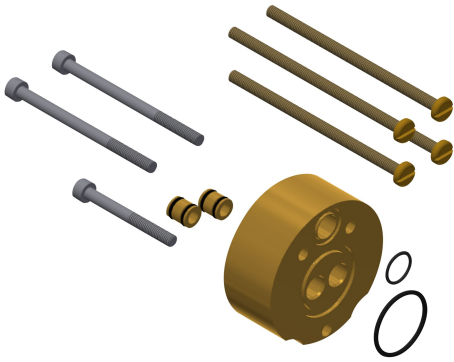

### Kit prolongateur pour F5S-Mix

Modell-Linie: F5 | ACSM2001  
Douches | Accessoires

#### KWC-No.

**2030044781**

Kit prolongateur pour compensation de profondeur, 25 mm

Kit d'extension pour mitigeur monocommande F5S-Mix à fermeture automatique DN 15 pour montage mural, pour compensation de

profondeur 25 mm.