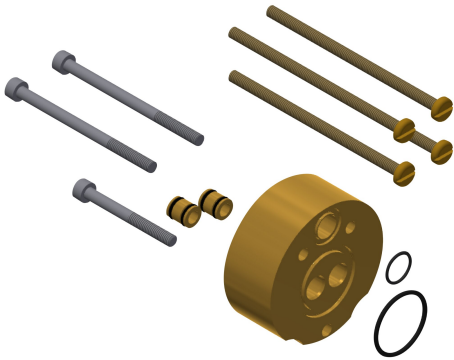

KWC

Kit prolongateur pour F5S-Mix

Modell-Linie: F5 | ACSM2001
Douches | Accessoires

KWC-No.

2030044781

Kit prolongateur pour compensation de profondeur, 25 mm

Kit d'extension pour mitigeur monocommande F5S-Mix à fermeture automatique DN 15 pour montage mural, pour compensation de

profondeur 25 mm.

Données techniques

Unité de remplissage

1

Unité de mesure

Pièce

teamNumber

101971