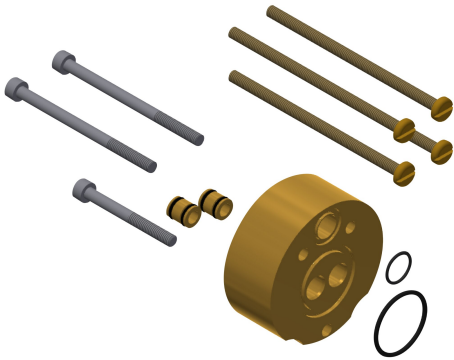

KWC

Set di prolunga per F5S-Mix

Modell-Linie: F5 | ACSM2001

Rubinerterie per doccia | Accessori per doccia

KWC-No.

2030044781

Set di prolunga per compensazione profondità 25 mm

Kit di prolunga per miscelatore automatico monocomando DN 15 F5S-Mix per montaggio a parete, per compensazione profondità di

25 mm.

Dati tecnici

Capacità

1

Quantità UOM

Pezzi

teamNumber

101971