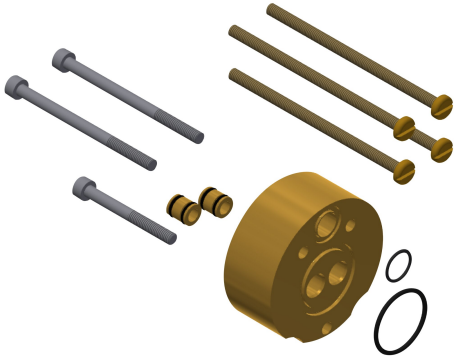

KWC

Set di prolunga per F5S-Mix

Modell-Linie: F5 | ACSM2001

Rubinerterie per doccia | Accessori per doccia

KWC-No.

2030044781

Set di prolunga per compensazione profondità 25 mm

Kit di prolunga per miscelatore automatico monocomando DN 15 F5S-Mix per montaggio a parete, per compensazione profondità di

25 mm.

Dati tecnici

Capacità

1

Quantità UOM

Pezzi